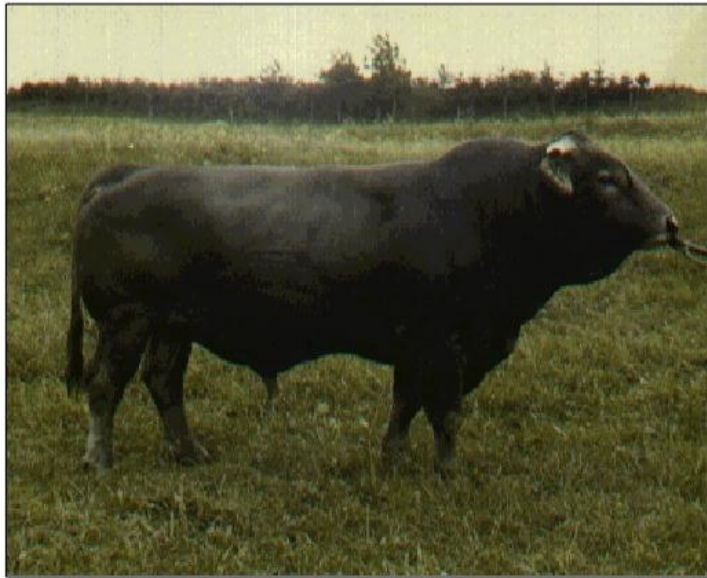

**Prodel 08.03612131 LOM, 2308 BW**

geb.: 06.11.1965

Züchter: Petrich Theresia, Betzisried

WH: 138 cm

BU: - cm

Gew.: 900 kg

Station: Bad Waldsee

**Poldi 4470**